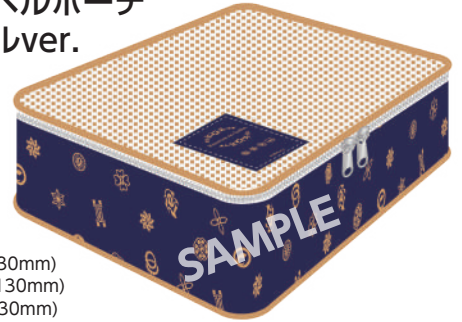

## 室内販売グッズ

①

「鬼滅の刃」  
A4 クリアファイル ホテルver.

¥440 (税込)

裏面

表面

②

「鬼滅の刃」トラベルポーチ  
3点セット ホテルver.

¥3,960 (税込)

※同デザインの

- L(300mm × 410mm × 130mm)
  - M(280mm × 310mm × 130mm)
  - S(200mm × 300mm × 130mm)
- の3つのポーチのセットとなります。

◀プリントデザイン  
イメージ (総柄生  
地のため、柄の出  
方に個体差がござ  
います)

▲タグデザイン  
イメージ

③

「鬼滅の刃」スーツケースベルト  
ホテルver. 全1種

¥2,200 (税込)

W50 × 1720mm

◀プリントデザインイメージ  
(総柄生地のため、柄の出  
方に個体差がござ  
います)

④

「鬼滅の刃」折りたたみ傘(晴雨兼用)  
ホテルver. ¥5,280 (税込)

▲傘収納袋

▲プリントデザイン  
イメージ (総柄  
生地のため、柄の  
出方に個体差がご  
ざいます)

※商品の番号はグッズ申込書の商品No.です。