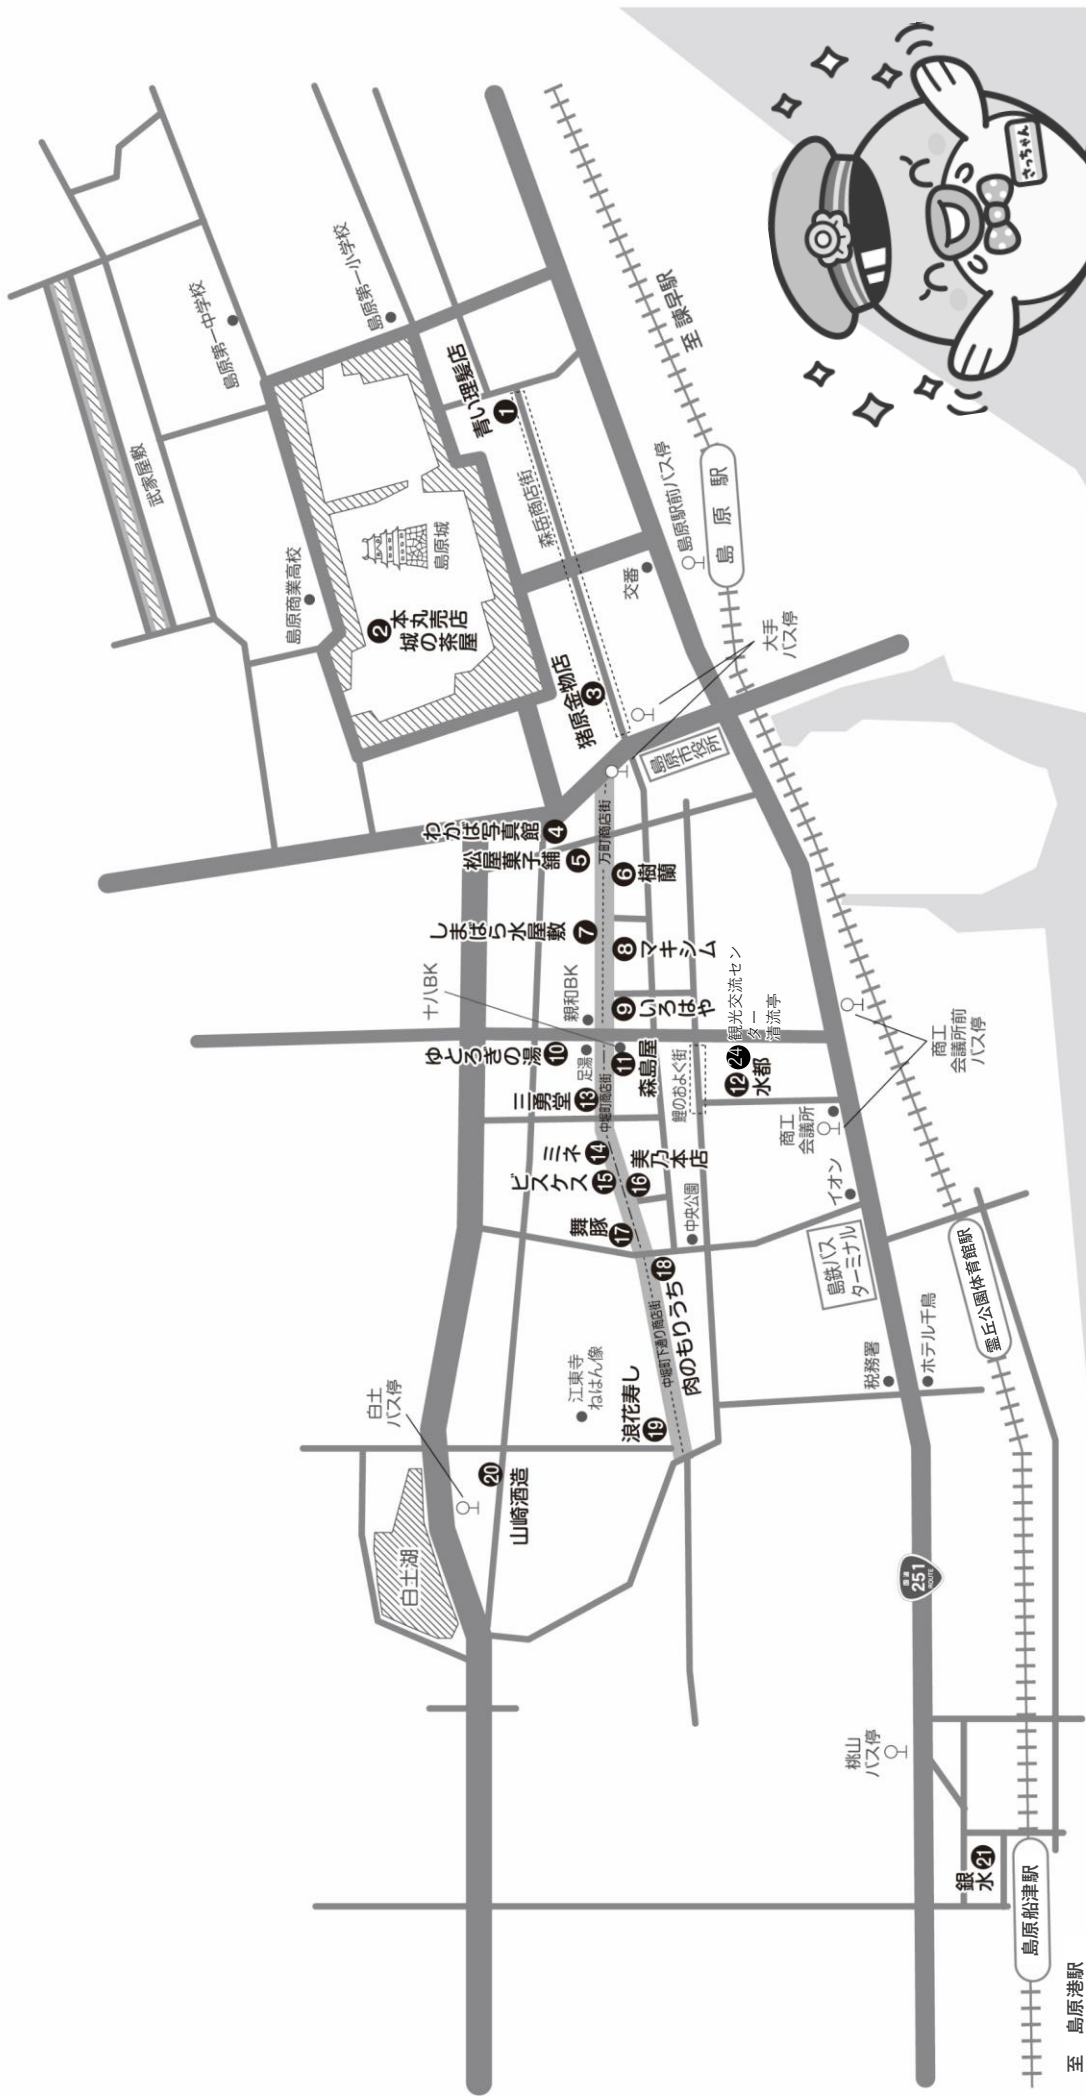

しまてつかフェトレイン 島原市内店舗 特典一覧

しまてつかフェトレインのチケットをご呈示いただくと、下記の店舗でうれしい特典がございます。
是非、お立ち寄りいただき島原観光をお楽しみください。

No	店舗名	TEL (0957)	特典内容
1	青い理髪館 工房もも	64-6057	ご飲食のお客様へ青い理髪館絵はがきプレゼント
2	島原城本丸売店 城の茶屋	63-4874	500円ご購入毎に50円割引
3	猪原金物店	62-3117	店主よりここだけでしか聞けない商品にまつわるコアな話が聞けます
4	わかば写真館	62-4414	キューピーさんお買い上げのお客様へ島原散策絵はがき又はキューピー絵はがきプレゼント
5	松屋菓子舗	62-2556	商品1,000円以上お買い上げのお客様へ焼き菓子1つプレゼント
6	樹蘭	63-7692	飲食代8%引き
7	しまばら水屋敷	62-8555	かんざらし(白玉)まっちゃセットをご注文のお客様へオリジナル福招き猫ポストカード(162円)プレゼント
8	マキシム	64-4377	飲食代10%引き
9	irohaya puur femme	64-1688	お買い上げのお客様へ粗品プレゼント
10	島原温泉ゆとろぎの湯	63-1126	一般 530円 ⇒ 480円 小学生以下 270円 ⇒ 240円 70歳以上及び身体障がい者等 320円 ⇒ 290円
11	森島屋菓子舗	62-4641	1,000円以上お買い上げのお客様へざぼん最中1個プレゼント
12	有形文化財の店 水都	080-8735- 6427	かんざらし及び商品お買い上げのお客様へパワーストーンプレゼント
13	三勇堂	62-2350	1,000円以上お買い上げのお客様へ粗品プレゼント
14	ミネ	62-4321	粗品進呈 プラス運が良ければ「84歳の看板娘」と握手
15	レディス&キッズ ビスケス	63-7574	婦人・子供服・雑貨すべて10%割引
16	美乃本店	63-3030	お買い上げに応じて粗品をプレゼント
17	しゃぶしゃぶだいにんぐ 舞豚	63-0048	ご飲食のお客様へソフトドリンクお一人様一杯サービス
18	肉のもりうち	62-5037	雲仙ハム(大でも小でも)10%割引
19	浪花寿し	62-3330	ご飲食のお客様へソフトドリンクお一人様一杯サービス
20	山崎本店酒造	62-2175	日本酒(普賢岳)試飲サービス 当社製造商品2,000円以上お買い上げのお客様へオリジナルぐい呑プレゼント
21	銀水	63-4610	かんざらしをご注文のお客様限定で50円割引
22	島原港土産品店	62-4730	土産品8%引き
23	喫茶マリゾン	64-2234	飲食代10%引き
24	観光交流センター 清流亭	64-2450	500円ご購入毎に50円割引

しまてつカフェトレイン 特典施設マップ